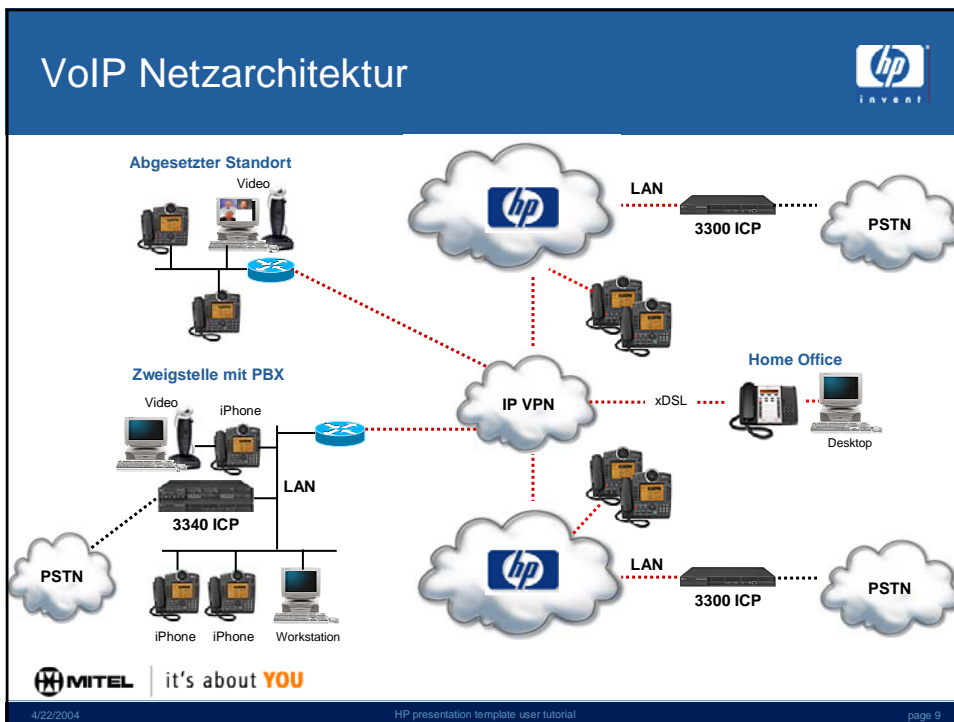

3300 ICP

Plattformen

it's about **YOU**

4/22/2004
HP presentation template user tutorial
page 2

Mitel Networks 3300 ICP Integrierter IP-TK Controller

- **“Integrierter IP TK Controller”**
 - IP TK Anlage (IP Core)
 - TK Server
 - VxWorks, Motorola Prozessoren
 - Integriert
 - Voice Mail & ACD
 - Keine Netzkomponente
- **TK Anlage**
 - Abbildung der gängigen TK Leistungsmerkmale
- **Skalierbar**
 - 100 / 250 / 1000 IP User
- **Vernetzbar**
 - Zentral verwaltetes Cluster

3300 ICP Dual Bus Architektur

Mitel Networks 3300/3340 ICP Integrierter IP-TK Server

ISDN PRI

ISDN BRI

- **Modularer Aufbau:**
 - Controller
 - Einschubkarten

- **Modularer Aufbau:**
 - Controller
 - Schnittstellen Einheiten
 - ISDN BRI
 - ISDN PRI, Q-SIG (E1)
 - Analog: Amt, Teilnehmer
 - Einschubkarten

it's about YOU

4/22/2004
HP presentation template user tutorial
page 5

3300 ICP Spezialisierung

•IP PBX
•User Gateway
•Media Gateway
•Application Gateway

it's about YOU

4/22/2004
HP presentation template user tutorial
page 6

Konferenz & Vermittlung

MITEL | it's about **YOU**

4/22/2004 HP presentation template user tutorial page 11

DECT over IP

128 Radio Base Stations

100 zeitgleiche DECT-Telefonate

512 Mobiltelefone
Roaming / Handover.