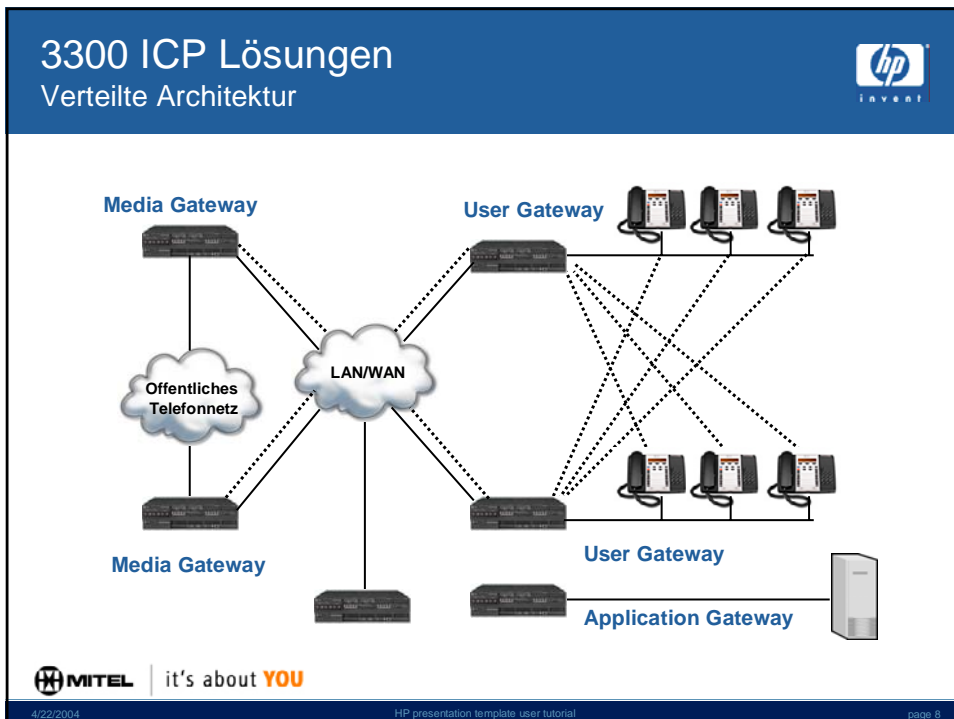

3300 ICP Dual Bus Architektur

Mitel Networks 3300/3340 ICP Integrierter IP-TK Server

ISDN PRI

ISDN BRI

- **Modularer Aufbau:**
 - Controller
 - Einschubkarten

- **Modularer Aufbau:**
 - Controller
 - Schnittstellen Einheiten
 - ISDN BRI
 - ISDN PRI, Q-SIG (E1)
 - Analog: Amt, Teilnehmer
 - Einschubkarten

it's about YOU

4/22/2004
HP presentation template user tutorial
page 5

3300 ICP Spezialisierung

•IP PBX
•User Gateway
•Media Gateway
•Application Gateway

it's about YOU

4/22/2004
HP presentation template user tutorial
page 6

Konferenz & Vermittlung

MITEL | it's about **YOU**

4/22/2004 HP presentation template user tutorial page 11

DECT over IP

128 Radio Base Stations

100 zeitgleiche DECT-Telefonate

512 Mobiltelefone
Roaming / Handover.