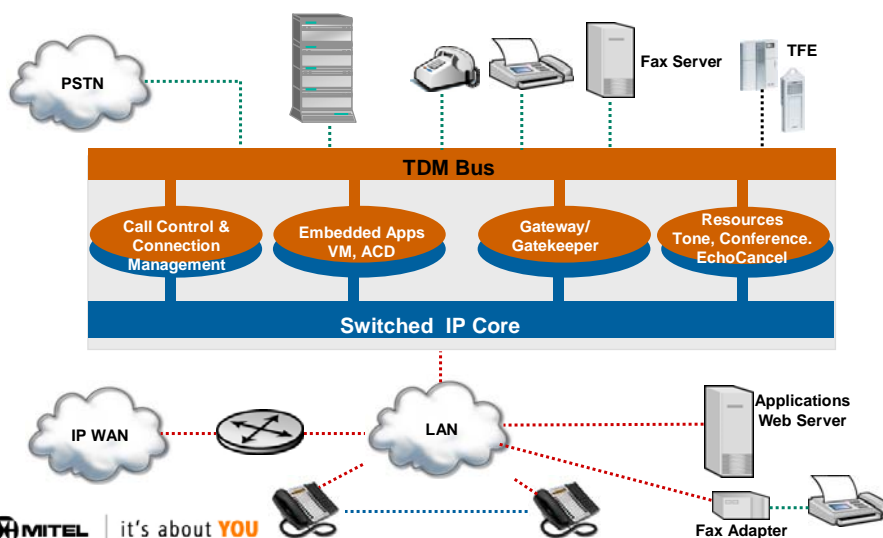

Associated IP Applications

- DVR

Anwendungen

Common User Interface Portfolio

Endgeräte

Platform optimisation by location size

3340 ICP

IP Networking

3300 ICP

Plattformen

it's about **YOU**

4/22/2004
HP presentation template user tutorial
page 2

Mitel Networks 3300 ICP Integrierter IP-TK Controller

- **“Integrierter IP TK Controller”**
 - IP TK Anlage (IP Core)
 - TK Server
 - VxWorks, Motorola Prozessoren
 - Integriert
 - Voice Mail & ACD
 - Keine Netzkomponente
- **TK Anlage**
 - Abbildung der gängigen TK Leistungsmerkmale
- **Skalierbar**
 - 100 / 250 / 1000 IP User
- **Vernetzbar**
 - Zentral verwaltetes Cluster

3300 ICP Dual Bus Architektur

Mitel Networks 3300/3340 ICP Integrierter IP-TK Server

ISDN PRI

ISDN BRI

- **Modularer Aufbau:**
 - Controller
 - Einschubkarten

- **Modularer Aufbau:**
 - Controller
 - Schnittstellen Einheiten
 - ISDN BRI
 - ISDN PRI, Q-SIG (E1)
 - Analog: Amt, Teilnehmer
 - Einschubkarten