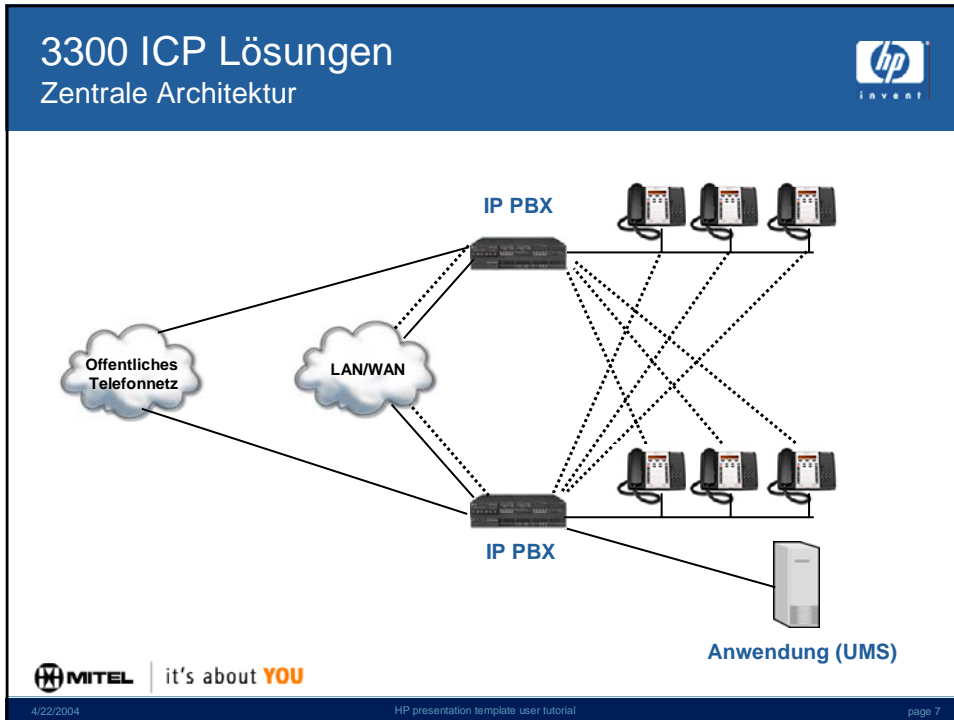

3300 ICP

Plattformen

it's about **YOU**

4/22/2004
HP presentation template user tutorial
page 2

Mitel Networks 3300 ICP Integrierter IP-TK Controller

- **“Integrierter IP TK Controller”**
 - IP TK Anlage (IP Core)
 - TK Server
 - VxWorks, Motorola Prozessoren
 - Integriert
 - Voice Mail & ACD
 - Keine Netzkomponente
- **TK Anlage**
 - Abbildung der gängigen TK Leistungsmerkmale
- **Skalierbar**
 - 100 / 250 / 1000 IP User
- **Vernetzbar**
 - Zentral verwaltetes Cluster

3300 ICP Dual Bus Architektur

Mitel Networks 3300/3340 ICP Integrierter IP-TK Server

ISDN PRI

ISDN BRI

- **Modularer Aufbau:**
 - Controller
 - Einschubkarten

- **Modularer Aufbau:**
 - Controller
 - Schnittstellen Einheiten
 - ISDN BRI
 - ISDN PRI, Q-SIG (E1)
 - Analog: Amt, Teilnehmer
 - Einschubkarten

it's about YOU

4/22/2004
HP presentation template user tutorial
page 5

3300 ICP Spezialisierung

•IP PBX
•User Gateway
•Media Gateway
•Application Gateway

it's about YOU

4/22/2004
HP presentation template user tutorial
page 6

Konferenz & Vermittlung

MITEL | it's about **YOU**

4/22/2004 HP presentation template user tutorial page 11

DECT over IP

128 Radio Base Stations

100 zeitgleiche DECT-Telefonate

512 Mobiltelefone
Roaming / Handover.